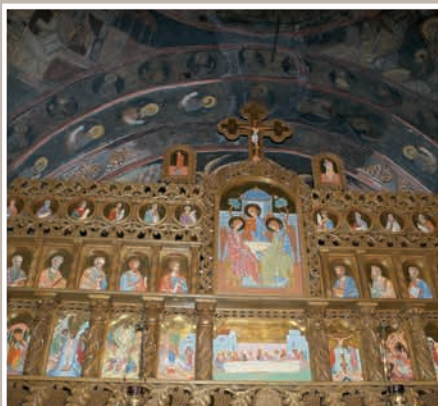

# Biserica „Sfântul Nicolae“

Monument istoric. LMI 2010 VL-II-m-B-09659

sat BĂSEȘTI, comuna MIHĂEȘTI

Catapeteasmă Naos

Detalii Boltă Pantocrator

Imagine Interior

Detalii Catapeteasmă-registru superior

Vedere Nord-Vest