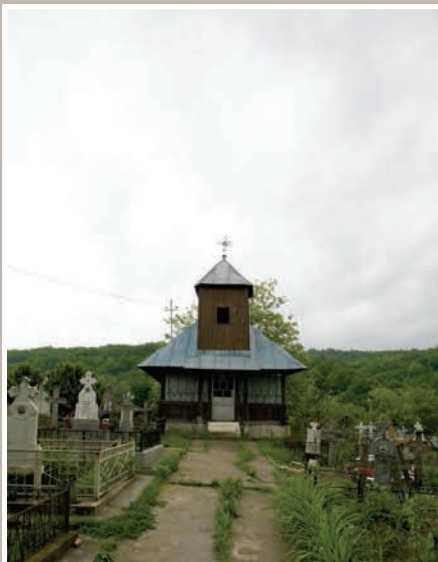

# Biserica de lemn „Intrarea în Biserică“

Monument istoric. LMI VL-II-m-B-09782

sat GUȘOENI; comuna GUȘOENI

Fațadă Vest-Ansamblu

Imagine Interioară

Fațadă Vest

**An construcție sau atestare istorică:** Datare, 1550, refăcută în 1887-1888, 1931-1915 – conform LMI 2010