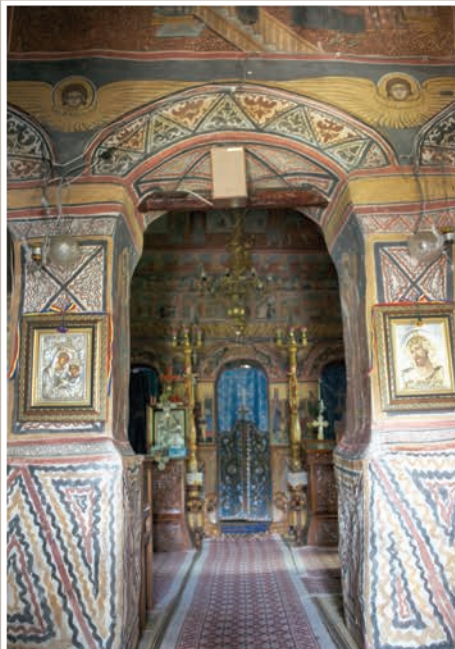

Biserica „Intrarea în Biserică“

Monument istoric. LMI 2010 VL-II-m-B-09872

sat PIETRENI; comuna COSTEȘTI

Detalii Pictură

Naos, Vedere din Pronaos

Catapeteasmă

Vedere Sud-Est

Fațadă Vest

Ctitor: Kir Antonie

An construcție sau atestare istorică: Datare, 1750 – conform LMI 2010

Scurtă prezentare a lăcașului de cult: Biserica cu hramul „Intrarea în Biserică“ a fost zidită în anul 1750 de Kir Antonie, egumenul Bistriței și a fost renovată în anii 1928 și 1948.